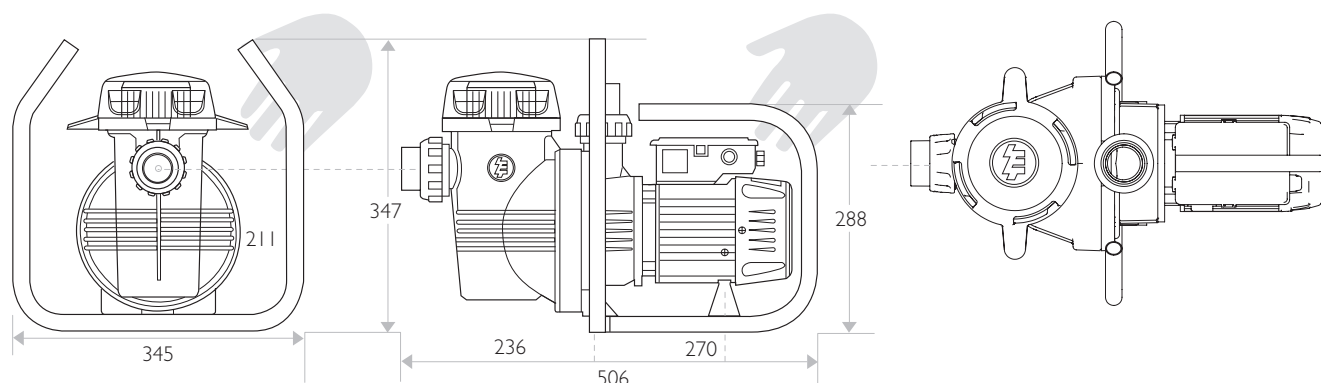

Sistema Trineo

Sistema Fijo

Sistema Portátil

Modelo	Filtro	Código
Sistema Fijo	F 28	007-005-008
Sistema Fijo	F 35	007-005-009
Sistema Fijo	F 45	007-005-010
Sistema Fijo	F 55	007-005-011
Sistema Portátil	F 20	007-003-021
Sistema Portátil	F 28	007-003-008
Sistema Portátil	F 35	007-003-009
Sistema Trineo c/ Pelo-Puelche 25		007-004-006
Sistema Trineo c/ Pelo-Puelche 33		007-004-024

**Esquema de Pelo-Puelche**

**Esquema de Portátil**
